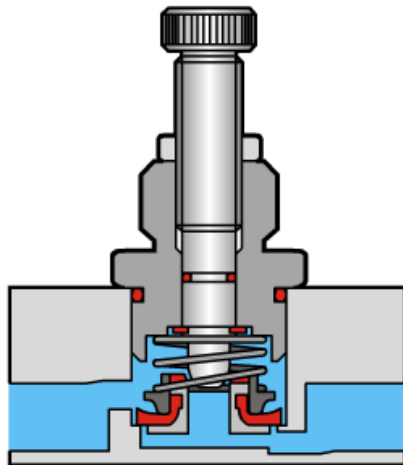

- FESTO type [GRO-QS-4](#)
- [Documentation](#)
- [Fiche technique](#)
- [Accessoires](#)
- [CAO](#)

- Limiteur de débit pour montage dans l'échappement du distributeur

Dossier la régulation de vitesse

- En fonction de l'endroit où le régulateur de vitesse doit être monté on distingue différents types de montages

Dossier la régulation de vitesse

- Régulateur de vitesse pour montage dans le tuyau entre le distributeur et le vérin

Dossier la régulation de vitesse

- Régulateur de vitesse pour montage sur le vérin..

[Animatie GRLA](#)