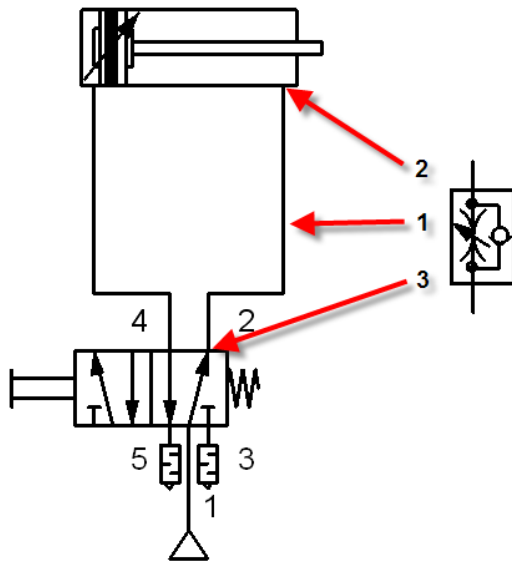

- Régulation de vitesse sur l'échappement du vérin

Dossier la régulation de vitesse

- Régulation de vitesse sur un vérin simple effet
 - Réglage de la vitesse de sortie

Dossier la régulation de vitesse

- Régulation de vitesse sur un vérin simple effet
 - Réglage de la vitesse d'entrée

Dossier la régulation de vitesse

- Régulation de vitesse sur un vérin double effet

Dossier la régulation de vitesse

Types d'exécution des limiteurs de débit et régulateurs de vitesse

- Limiteur de débit pour montage dans l'alimentation du distributeur

- FESTO type [GRO-QS-4](#)
- [Documentation](#)
- [Fiche technique](#)
- [Accessoires](#)
- [CAO](#)

- Limiteur de débit pour montage dans l'échappement du distributeur

Dossier la régulation de vitesse

- En fonction de l'endroit où le régulateur de vitesse doit être monté on distingue différents types de montages

Dossier la régulation de vitesse

- Régulateur de vitesse pour montage dans le tuyau entre le distributeur et le vérin

Dossier la régulation de vitesse

- Régulateur de vitesse pour montage sur le vérin..

[Animatie GRLA](#)