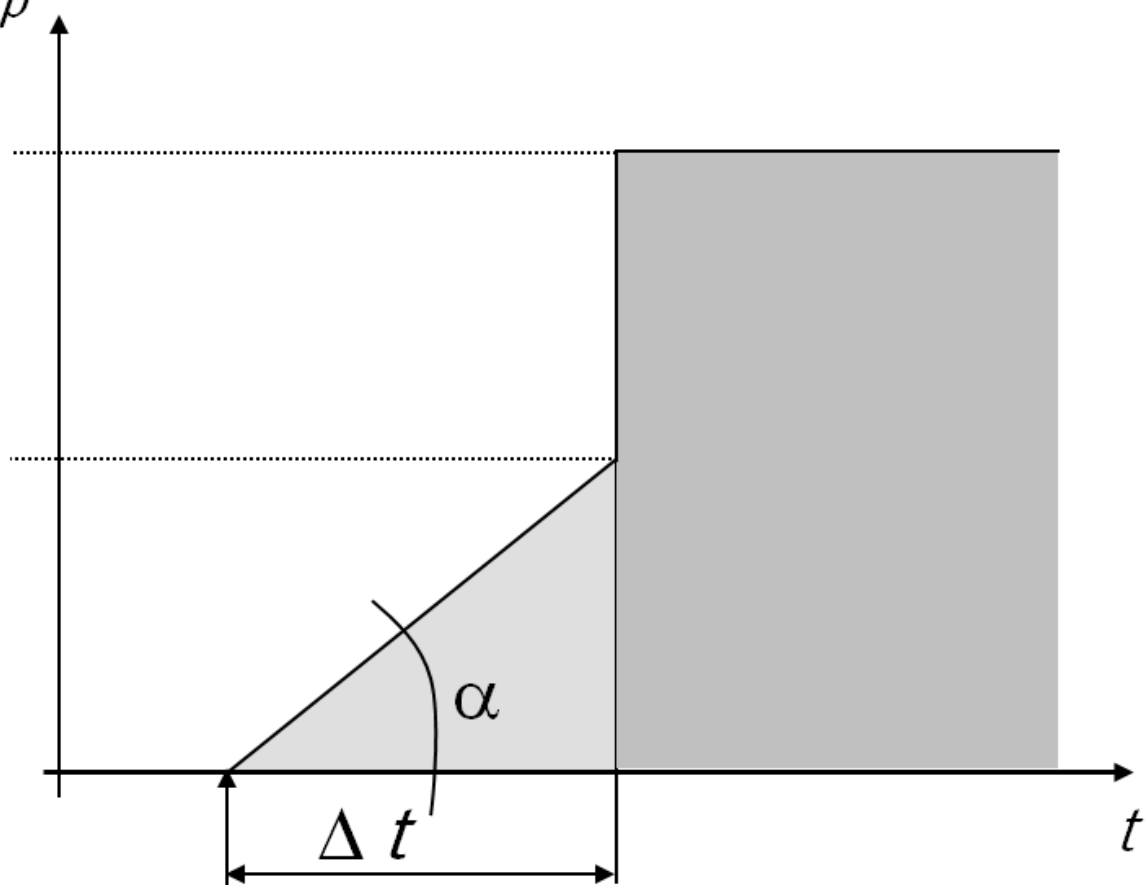

Dossier

Distributeur de mise en pression progressive

Dossier Distributeur de mise en pression progressive

- Illustration distributeur de mise en pression progressive

- **FESTO** type [HEL-1/8-D-MINI](#)
- [Documentation](#)
- [Fiche technique](#)
- [Accessoires](#)
- [CAO](#)

Dossier Distributeur de p

- Mise en pression

Dossier Distributeur de mise en pression progressive

- **Illustration d'une unité de conditionnement d'air ce composant de:**

- Un distributeur de mise en circuit à commande manuelle
- Un filtre - séparateur d'eau muni d'un détendeur
- Un distributeur de mise en circuit à commande électrique
- Un distributeur de mise sous pression progressive
- Un capteur de pression